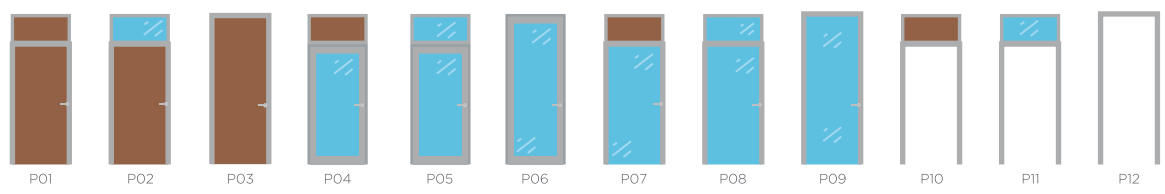

T200

T300

Madera

Vidrio

Mixtos

Puertas

Caja

Especiales

GRAFITI 1-2-3 P.

PRISMA 1-2-3 P.

CONTORNO 1-2-3 P.

AERO 1-2-3 P.

MUHA 1-2-3 P.

AERO TAPIZ 1-2-3 P.

CANCELLER 1-2-3 P.

VIENA 1-2-3 P.